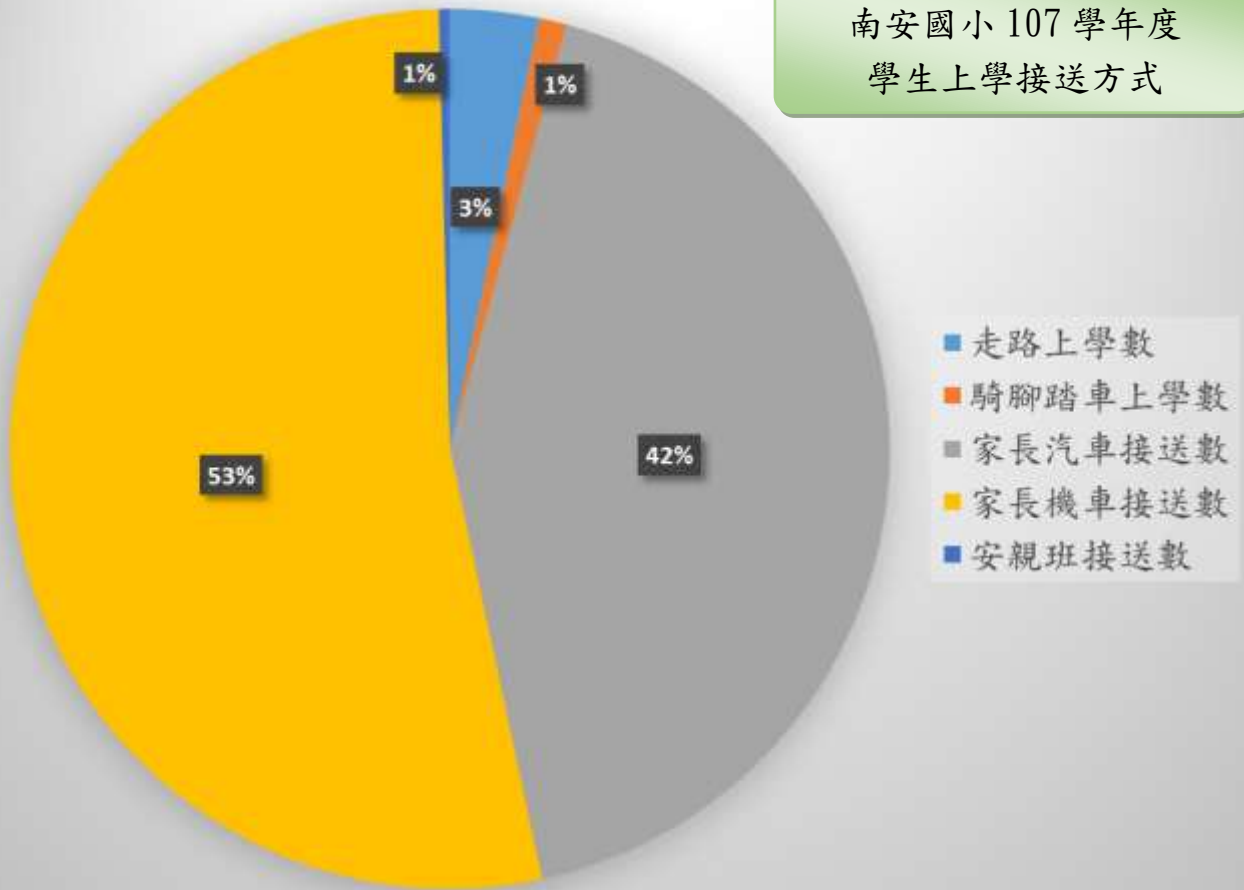

南安國小 107 學年度
學生上學接送方式